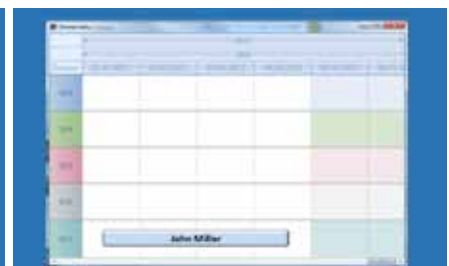

Kaba stolová čítačka

- > Jednoduché programovanie: Vstupné médiá pre hostí sa dajú pohodlne programovať na recepcii.
- > Flexibilný manažment kľúčov: Výdaj vstupných kariet podľa želania zákazníka. Môže sa pridať viac izieb pre jedného hosta (funkcia suite), ako aj viac preukazov pre jedného hosta.
- > Pri zmenách oprávnení na vstup pre hostí a personál pri bežných uzamykacích systémoch často dochádza k neprekonateľným problémom. V každom prípade je každá zmena alebo rozšírenie veľmi nákladné. Toto ale neplatí pri Kaba CheckIn, kde je flexibilita a programovanie samozrejmosťou.
- > Stolová čítačka sa jednoducho pripojí k počítaču cez USB.

CheckIn modus: presné programovanie času a miestností na karte hosťa

CheckOut modus: jedným kliknutím sú karty hostí odprogramované

Obsadenie izby: obsadenie izby je jasné z jedného pohľadu

Autorizovaný odborný partner: