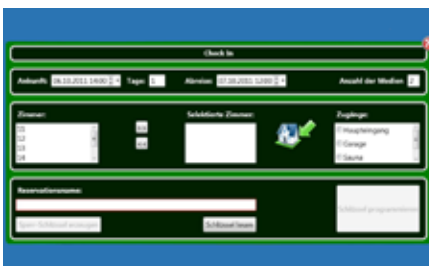

CheckIn modus: presné programovanie času a miestností na karte hosťa