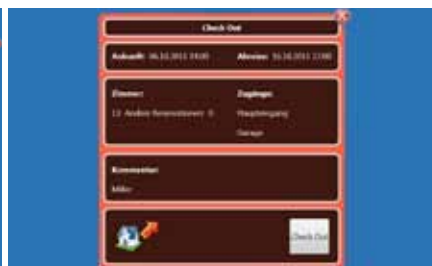

CheckOut modus: jedným kliknutím sú karty hostí odprogramované